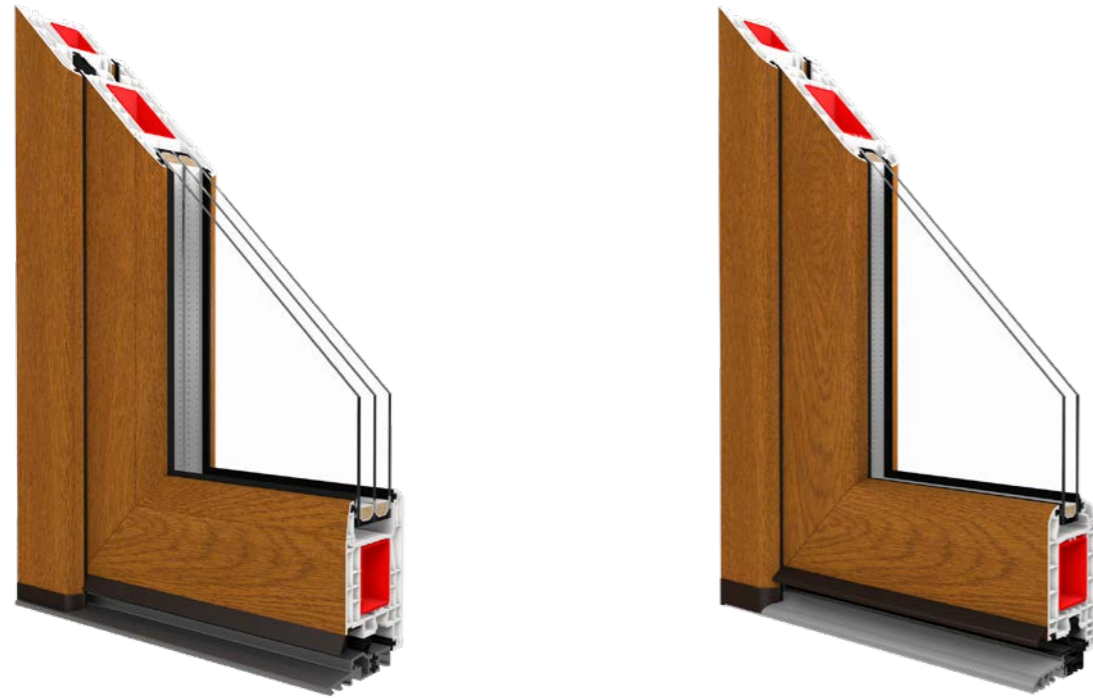

Originele, moderne deurpanelen.

DRUTEX heeft een groot aanbod PVC-deurmodellen in zowel Iglo 5- als Iglo Energy-systemen die zich door een modern ontwerp volgens hedendaagse architectonische trends onderscheiden. Het bedrijf heeft eigen, originele panelen voor pvc-deuren ontwikkeld. Dankzij een grote kleurkeuze, verschillende panelen en modern beslag alsook optionele accessoires past de deur perfect in de architectuur van het gebouw en het interieurontwerp. Er kan eenvoudig een op individuele behoeften toegesneden ontwerp worden gemaakt.

Iglo

PCV DEUREN

WWW.DRUTEX.EU

Kenmerken van DRUTEX deursystemen

Iglo Energy

Het zevenkamer A-profiel en het moderne design maken van de IGLO ENERGY-entree deur het synoniem van aanzienlijke energiebesparing met een prachtig ontwerp, esthetiek en uitstekende functionaliteit. De uitstekende thermische isolatie-eigenschappen van de deur zijn onder meer het gevolg van de toegepaste hoogkwalitatieve materialen, een speciaal ontworpen aluminium drempel met een thermische onderbreking en een innovatief afdichtingssysteem. Het is de eerste oplossing ter wereld voor een dergelijk systeem dat de centrale afdichting van geschuimd EPDM* toepast. De deur onderscheidt zich door een hoog veiligheidsniveau dankzij de 3-punten deurgrendel van MACO. De deur wordt gekenmerkt door duurzaamheid dankzij de toepassing van HAPS P700 scharnieren uit getrokken aluminium, en het brede scala aan deurpanelen zorgt ervoor dat ze aan de eisen van klanten over de hele wereld voldoen.

Opties:

Drempels:

In onze aanbieding is er ook een thermisch onderbroken drempel die tegen bevrozing beschermt en het warmteverlies beperkt. Zijn geringe hoogte garandeert een uitstekende functionaliteit.