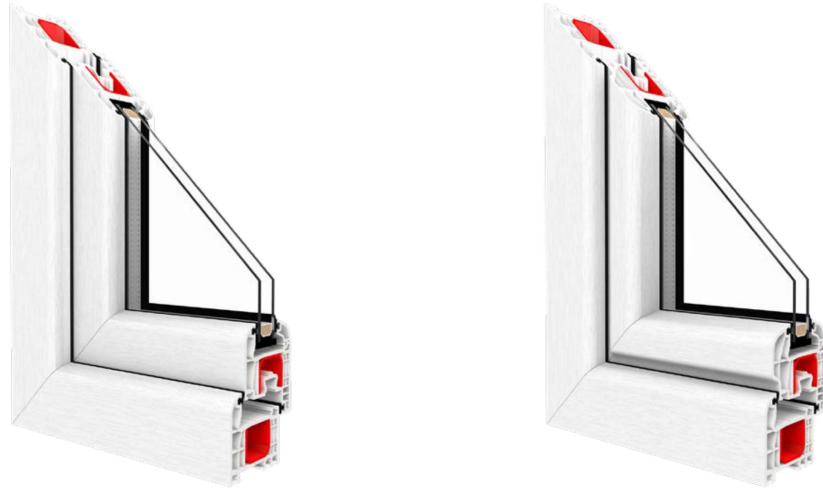

Beslag

Maco Multi Matic KS beslag beschermd door een Silber-Look-coating, uitgerust met twee antidiefstal sluitingen en een sluiting met blokkering bij verkeerde krukpositie.

Het is mogelijk de scharnieren in het beslag te verbergen en de oplossingen in de RC2 en RC2N anti-inbraakklasse toe te passen.

Iglo 5

Kunststof kozijnen

WWW.DRUTEX.EU

Energiebesparing en functionele oplossingen voor uw huis!

Iglo 5 Classic

Uw= 0,89 W/(m²K)*

Profiel - afgeronde profiellijn in A klasse kenmerkt het moderne ontwerp van het raam. De eigen, gepatenteerde oplossing creëert een uniek karakter voor het interieur. De ramen zijn gemaakt uit hoogkwalitatieve 5-kamerprofielen, uitsluitend van premium materiaal, en beïnvloeden de energiebesparing en verlagen de verwarmingskosten

Beslag - Maco Multi Matic KS met twee anti-diefstal sluitingen beïnvloeden het comfort van het raam. Mogelijke toepassing van het twin-fit beslag met dubbele sponning met één krukbeveging.

Deurkrukken - hoogkwalitatieve aluminium raamkrukken verkrijgbaar in veel kleuren, beïnvloeden niet alleen de esthetische waarde van het frame maar ook het comfortabel gebruik van het raam.