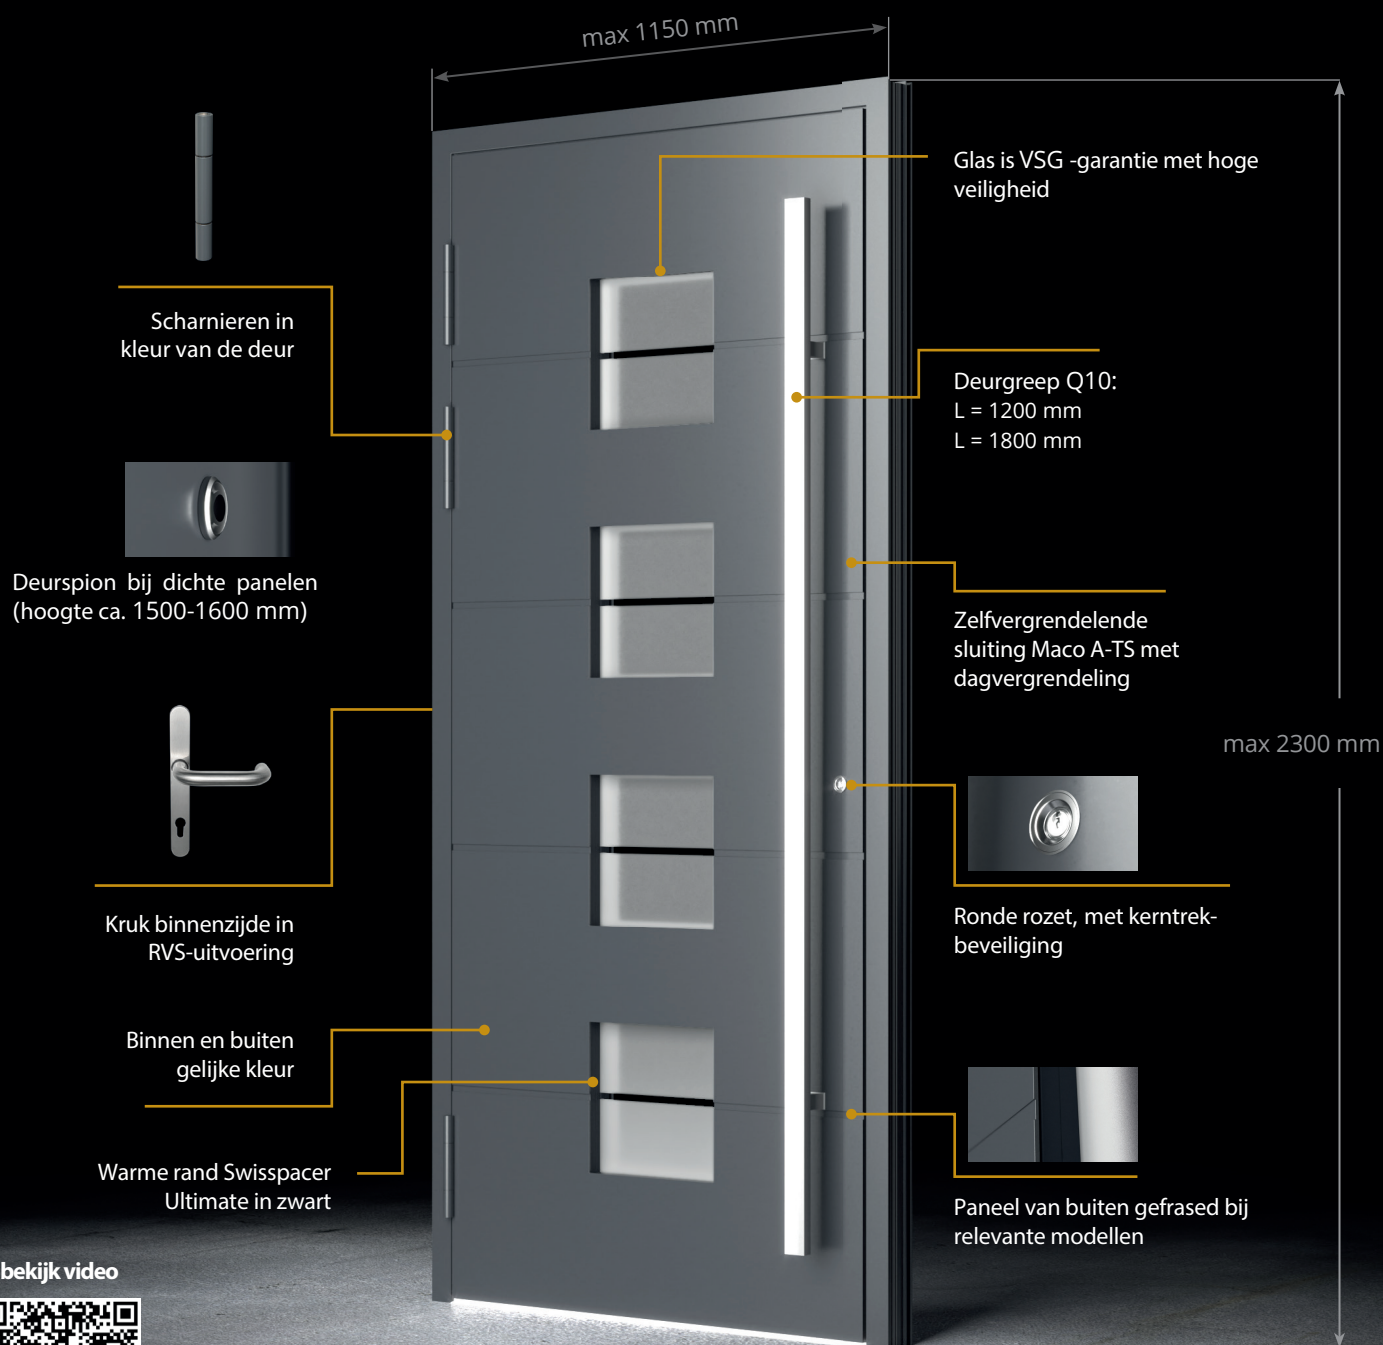

## Aluminium voordeuren 'Van Drutex'

Modern vleugeloverdekkend MB-86SI Systeem

 **gunstig geprijsd**

 **korte levertijd**

**HQ** hoogwaardige kwaliteit

bekijk video

€ 3299,-

Deuren met rijke standaarduitrusting

## EXTRA'S

Alle maten tot 1150 x 2300 mm: één prijs  
\*grotere maten mogelijk tegen meerprijs

Motoraandrijving mogelijk

Ingebouwde scharnieren, Siegenia Axxent

Keuze uit diverse deurgrepen (meerprijs)

Slimme toegangssystemen Bluetooth, vingerafdruklezer, Codekaart of sleutelhanger